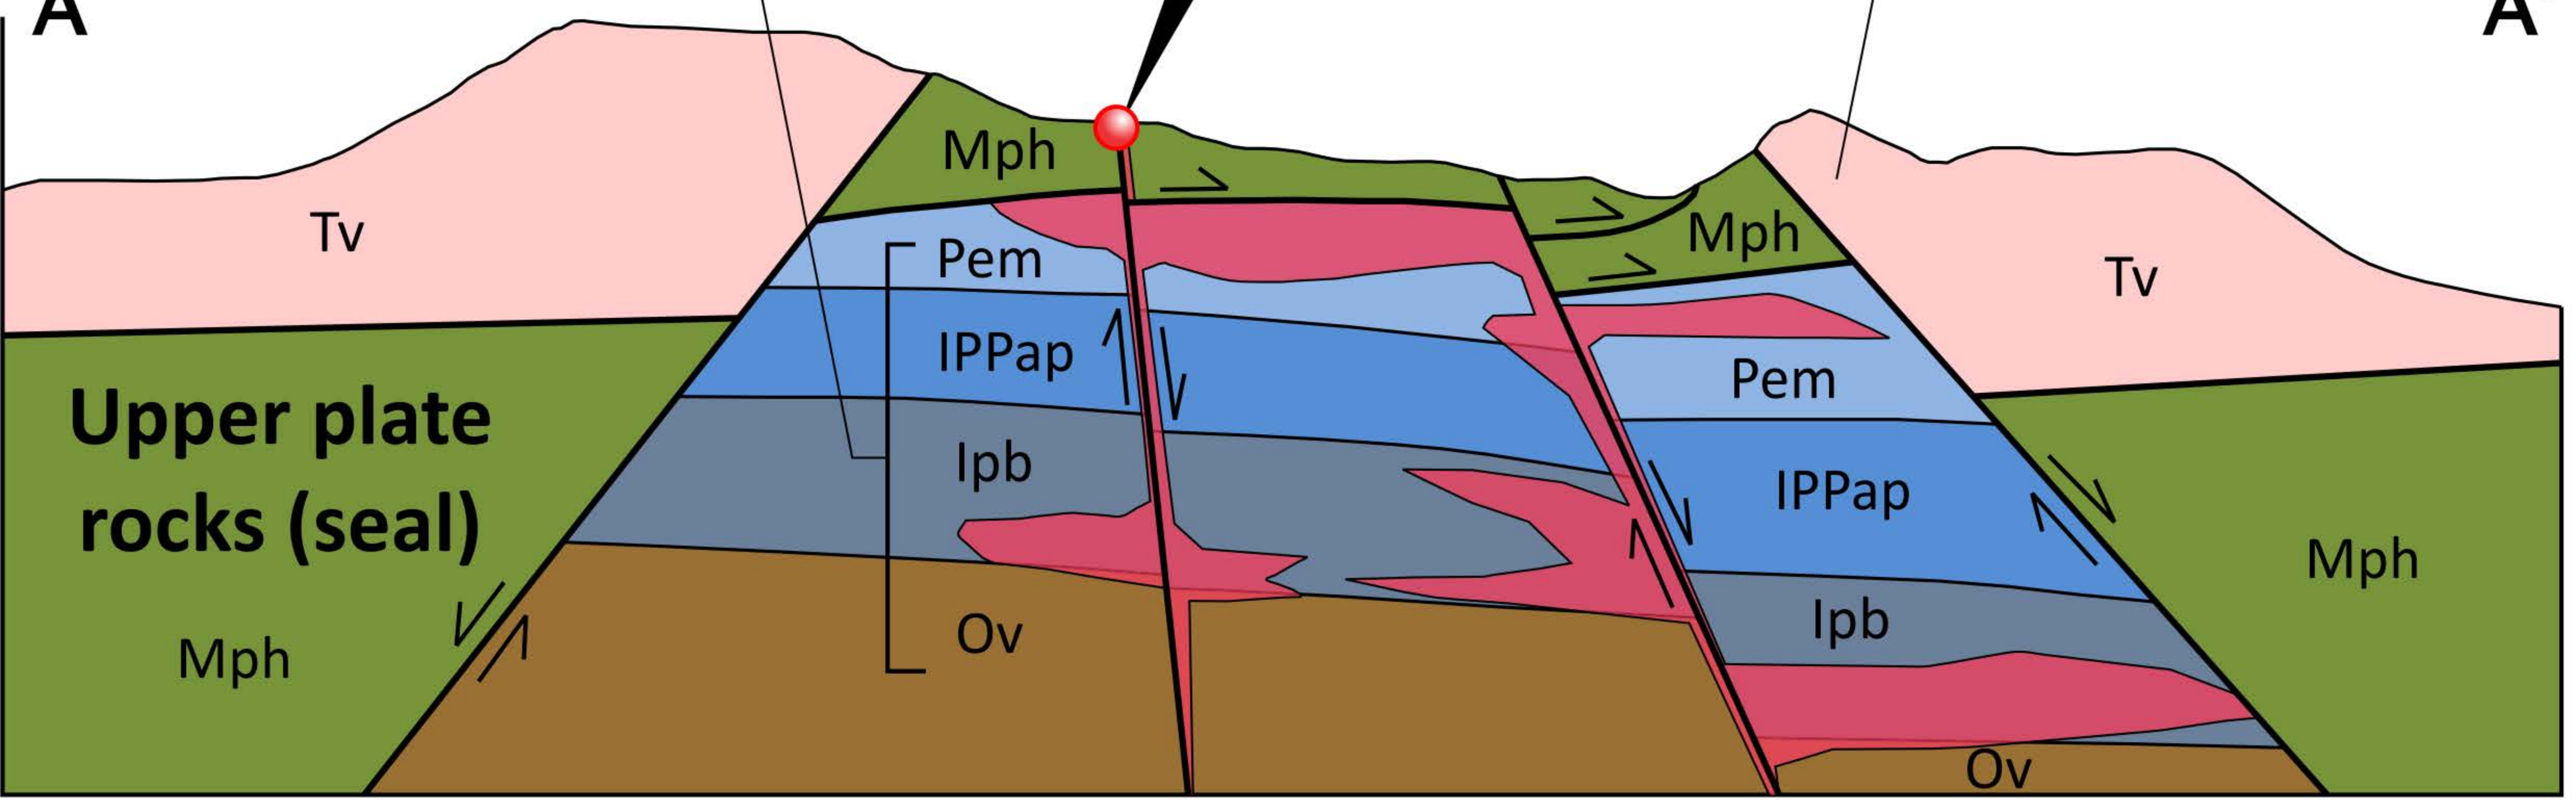

**Inferred lower plate
rocks (host)**

**Mineralised outcrop
13.1g/t Au in rock chips**

**Recent blanketing
volcanics**

A

A'

Graben

Horst

Graben